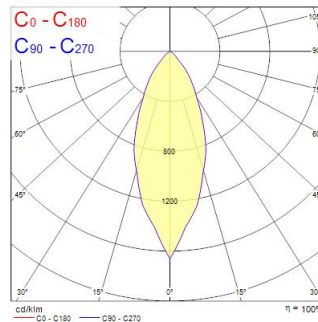

### Dimensions (mm)

### Photométrie

Distance [m]	Cone diameter [m]	E <sub>0</sub> <sup>1</sup> [lx]	E <sub>0</sub> <sup>2</sup> [lx]	Illuminance [lx]
0,5	0,37	476	194	
1,0	0,74	119	49	
1,5	1,10	53	22	
2,0	1,47	29	12	
2,5	1,84	19	8	
3,0	2,21	13	5	

Distance [m] Cone diameter [m] Illuminance [lx]  
 C0 - C180 (Half beam angle: 40.4°)