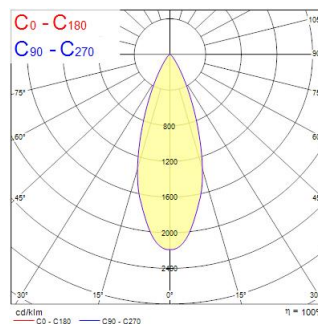

Atouts techniques

Dimensions (mm)

Photométrie

Distance [m]	Cone diameter [m]	Beam diameter [m]	Illuminance [lx]
0.5	0.33	Ø171	13125
		Ø180	9689
1.0	0.67	Ø342	3241
		Ø360	1467
1.5	1.00	Ø513	1458
		Ø540	825
2.0	1.33	Ø684	820
		Ø720	552
2.5	1.66	Ø855	525
		Ø900	325
3.0	2.00	Ø1026	360
		Ø1080	198

Distance [m] Cone diameter [m] Illuminance [lx]
 — C0 - C180 (Half beam angle: 36.8°)

START Track Spot Integral 1500lm 940 MB WB BLK

Code article 0005429

SYLVANIA

Données générales

Nom du produit	START Track Spot Integral 1500lm 940 MB WB BLK
Technologie	LED
Housing	Aluminium
Montage	Track mounting
Environment	Indoor
General application	Retail
Operating temperature range (°C)	-20°C...+40°C
Performance ambient temperature Tq (°C)	25
ETIM Class	EC001744
Numéro virtuel FI	4276972
Warranty	5 ans

Données optiques

Fixture luminous flux (lm)	1500
Luminaire efficacy (lm/W)	88
Température de couleur (K)	4000
Colour Code	940
Couleur de lumière	Neutral White
IRC (Ra)	90
Colour Variation Initial (SDCM)	SDCM3
Beam Angle (°)	36
Photobiological Risk Group	RG1