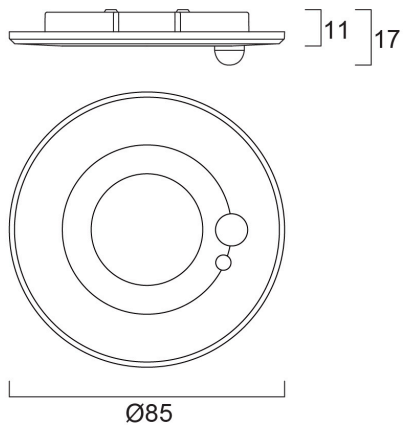

START Spot PIR Bezel BLK

Code article 0005582

SYLVANIA

STARTTM

START Spot PIR Bezel BLK is a PIR bezel, black colour, compatible with START Spot IP65 products: 0005191,0005244

Atouts techniques

Dimensions (mm)

Photométrie

START Spot PIR Bezel BLK

Code article 0005582

SYLVANIA

Données générales

Nom du produit	START Spot PIR Bezel BLK
Technologie	Non - Electrical Device
Type d'accessoire	Decorative
Type of accessory	Cover
Housing	Aluminium
General application	Residential & Consumer, Retail
ETIM Class	EC002557
Numéro virtuel FI	4289299
Warranty	5 ans

Caractéristiques électriques

Emergency type

Données physiques

Housing colour	Black
IP rating	IP65
IK rating	IK03
Nominal Product Height (mm)	11
Nominal Product Diameter (mm)	86
Poids (kg)	0.02

Emballage

Product EAN number	5410288055824
Longueur simple de l'emballage (cm)	9.3
Largeur simple de l'emballage (cm)	9.0
Packaging single depth (cm)	1.4
DUN14 (inner)	15410288055821
Units per outer package	100
Packaging outer length / height (cm)	39.5
Packaging outer width (cm)	19.0
Packaging outer depth (cm)	21.5