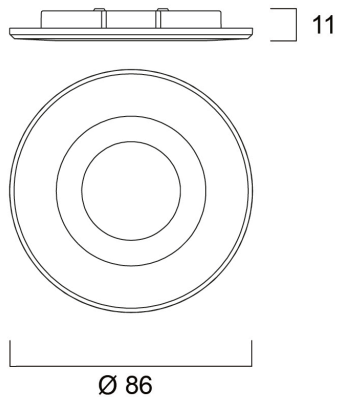

START Spot Non PIR Bezel WHT

Code article 0005583

SYLVANIA

STARTTM

START Spot Non PIR Bezel WHT is a non PIR bezel, White colour, compatible with START Spot PIR products: 0005192,0005191

Atouts techniques

Dimensions (mm)

Photométrie

START Spot Non PIR Bezel WHT

Code article 0005583

SYLVANIA

Données générales

Nom du produit	START Spot Non PIR Bezel WHT
Technologie	Non - Electrical Device
Type d'accessoire	Decorative
Type of accessory	Cover
Housing	Aluminium
General application	Residential & Consumer, Retail
ETIM Class	EC002557
Numéro virtuel FI	4279633
Warranty	5 ans

Caractéristiques électriques

Emergency type

Données physiques

Housing colour	White
IP rating	IP65
IK rating	IK03
Nominal Product Height (mm)	11
Nominal Product Diameter (mm)	86
Poids (kg)	0.02

Emballage

Product EAN number	5410288055831
Longueur simple de l'emballage (cm)	9.3
Largeur simple de l'emballage (cm)	9.0
Packaging single depth (cm)	1.4
DUN14 (inner)	15410288055838
Units per outer package	100
Packaging outer length / height (cm)	39.5
Packaging outer width (cm)	19.0
Packaging outer depth (cm)	21.5