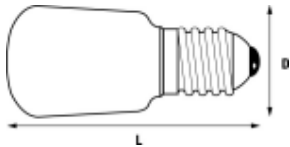

PYGMY oven lamp 15W 22mm 230-240V CL E14

Code article 0008072

SYLVANIA

Atouts techniques

Dimensions (mm)

Photométrie

Données générales

Nom du produit	PYGMY oven lamp 15W 22mm 230-240V CL E14
Technologie	Incandescent
Puissance (nominale) (W)	15
Lamp shape	Other
Cap/Base	E14
Lamp finish	Clear
Fixture rating	Open
General application	Hospitality, Residential & Consumer, Retail
ETIM Class	EC000014
Numéro virtuel FI	4748940
Numéro virtuel SE	8355231
E-number Norway	3725174

Données optiques

Useful luminous flux (Φ_{use})	90
Flux lumineux utile (nominal) (lm)	90
Température de couleur (K)	2500
Couleur de lumière	Homelight
IRC (Ra)	100
Colour Variation Initial (SDCM)	N/A
Chromaticité réglable	N

PYGMY oven lamp 15W 22mm 230-240V CL E14

Code article 0008072

SYLVANIA

Caractéristiques électriques

Power consumption (W)	15
Wattage (W)	15
Heure de démarrage (max) (s)	0.01
Temps de préchauffage jusqu'à 60 % de la pleine lumière (max) (s)	Instant full light
Actuel (A)	0.063
Lamp power factor	1
Control gear required	No
Dimmable	Yes
Dimming method	Mains: leading / trailing edge
Lamp Energy Label (class)	G
kWh per 1000 hours burning time	15
Nominal Line Voltage Single Operation	220-240V

Durée de vie

Average life (Nominal) (h)	1000
Durée de vie moyenne (nominale) (h)	1000

Données physiques

Longueur (mm)	48
Nominal Product Diameter (mm)	22
Max. Lamp Length (mm) - C/L	49
Max. Lamp Diameter (mm) - D	23
Poids (kg)	0.01