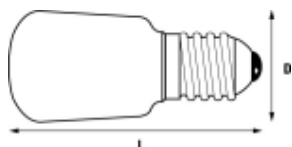

Pigmy Oven lamp 15w 22mm 230-240V SLV

Code article 0008074

SYLVANIA

Atouts techniques

Dimensions (mm)

Photométrie

Données générales

Nom du produit	Pigmy Oven lamp 15w 22mm 230-240V SLV
Technologie	Incandescent
Puissance (nominale) (W)	15
Lamp shape	Other
Cap/Base	E14
Lamp finish	Clear
Fixture rating	Open
General application	Hospitality, Residential & Consumer, Retail
ETIM Class	EC000014
Numéro virtuel FI	4741158
Warranty	2 ans

Données optiques

Useful luminous flux (Φ_{use})	90
Flux lumineux utile (nominal) (lm)	90
Température de couleur (K)	2500
Couleur de lumière	Homelight
IRC (Ra)	100
Colour Variation Initial (SDCM)	N/A
Chromaticité réglable	N
Photobiological Risk Group	Not applicable

Durée de vie

Average life (Nominal) (h)	1000
Durée de vie moyenne (nominale) (h)	1000

Données physiques

Longueur (mm)	48
Nominal Product Diameter (mm)	22
Max. Lamp Length (mm) - CL	49
Max. Lamp Diameter (mm) - D	23
Poids (kg)	0.009