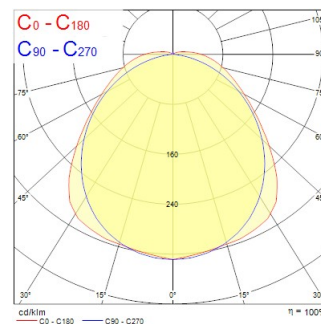

Photométrie