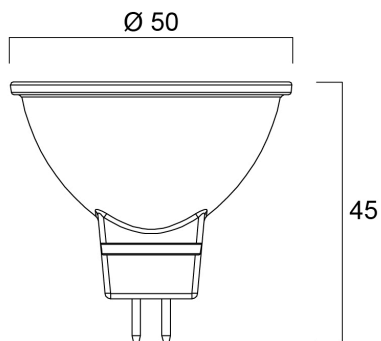

RefLED MR16 V5 345lm 830 36° SL

Code article 0026612

SYLVANIA

- Compact, energy efficient and exceptional value for money product.
- Same shape and size as halogen MR16 lamp
- Compact Cluster SMD technology enabling high efficiency with halogen look
- Reduced visible heat sink from the front
- Available in 36 degree
- High lumen efficacy
- 12V AC/DC
- 15,000 hours average rated life
- 3 years warranty

Atouts techniques

Dimensions (mm)

Photométrie

RefLED MR16 V5 345lm 830 36° SL

Code article 0026612

SYLVANIA

Données générales

Nom du produit	RefLED MR16 V5 345lm 830 36° SL
Technologie	LED
Puissance (nominale) (W)	4.50
Cap/Base	GU5.3
Fixture rating	Open
General application	Education, Hospitality, Residential & Consumer
Performance ambient temperature Tq (°C)	25
ETIM Class	EC001959
Numéro virtuel FI	4740455
Numéro virtuel SE	8292471
Warranty	3 ans

Données optiques

Useful luminous flux (Φ_{use})	345
Température de couleur (K)	3000
Couleur de lumière	Warm White
IRC (Ra)	80
Colour Consistency (SDCM)	6
Colour Variation Initial (SDCM)	SDCM6
Luminous Intensity (cd)	800
Beam Angle (°)	36
Maintien du flux à la fin de la durée de vie nominale (lm)	70

Durée de vie

Average life (Nominal) (h)	15000
Durée de vie moyenne (nominale) (h)	15000

Données physiques

Longueur (mm)	45
Nominal Product Diameter (mm)	50
Poids (kg)	0.027

Emballage

Product EAN number	5410288266121
Longueur simple de l'emballage (cm)	5.5
Largeur simple de l'emballage (cm)	5.2
Packaging single depth (cm)	5.2
DUN14 (inner)	15410288266128
Units per inner package	6
Packaging inner length / height (cm)	16.7
Packaging inner width (cm)	11.5
Packaging inner depth (cm)	6.5
DUN14 (outer)	25410288266125
Units per outer package	60
Packaging outer length / height (cm)	59.0
Packaging outer width (cm)	18.2
Packaging outer depth (cm)	15.5