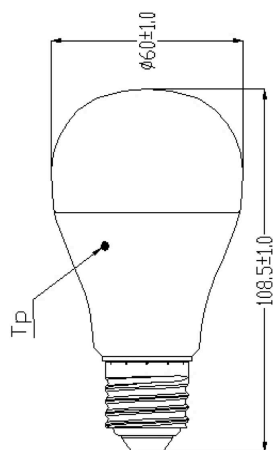

ToLEDo GLS V4 DIM FR 1150lm 865 E27 SL

Code article 0026627

SYLVANIA

- Compact and elegant design • Suitable replacement for halogen, incandescent and compact fluorescent GLS lamps
- Instant light at the flick of a switch • Uniform light distribution • Good colour rendering (CRI 80) • Dimmable with approved dimmers • Perfect for hotels, restaurants, lobbies, corridors, stairwells, reception areas • Lower maintenance costs • A+ energy rating

Atouts techniques

Dimensions (mm)

Photométrie

ToLEDo GLS V4 DIM FR 1150lm 865 E27 SL

Code article 0026627

SYLVANIA

Données générales

Nom du produit	ToLEDo GLS V4 DIM FR 1150lm 865 E27 SL
Technologie	LED
Puissance (nominale) (W)	11
Lamp shape	Pear-shape
Cap/Base	E27
Lamp finish	Frosted/Coated
General application	Hospitality, Education, Residential & Consumer
ETIM Class	EC001959
Numéro virtuel FI	4740504
Warranty	3 ans

Données optiques

Flux lumineux utile (nominal) (lm)	1150
Température de couleur (K)	6500
Couleur de lumière	Daylight
IRC (Ra)	80
Colour Consistency (SDCM)	6
Chromaticité réglable	N
Maintien du flux à la fin de la durée de vie nominale (lm)	70

Durée de vie

Average life (Nominal) (h)	15000
Durée de vie moyenne (nominale) (h)	15000

Données physiques

Nominal Product Diameter (mm)	109
Max. Lamp Diameter (mm) - D	60
Poids (kg)	0.069

Emballage

Product EAN number	5410288266275
Longueur simple de l'emballage (cm)	11.3
Largeur simple de l'emballage (cm)	6.4
Packaging single depth (cm)	6.4
DUN14 (inner)	15410288266272
Units per inner package	6
Packaging inner length / height (cm)	20.4
Packaging inner width (cm)	13.4
Packaging inner depth (cm)	13.7
DUN14 (outer)	25410288266279
Units per outer package	60
Packaging outer length / height (cm)	72.4
Packaging outer width (cm)	22.2
Packaging outer depth (cm)	29.7