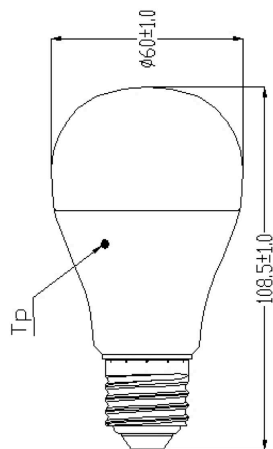

ToLEDo GLS V6 806LM 840 E27 BL

Code article 0026669

SYLVANIA

- Compact and elegant design • Suitable replacement for halogen, incandescent and compact fluorescent GLS lamps
- Instant light at the flick of a switch • Uniform light distribution • Good colour rendering (CRI 80) • Perfect for hotels, restaurants, lobbies, corridors, stairwells, reception areas • Lower maintenance costs • A+ energy rating

Atouts techniques

Dimensions (mm)

Photométrie

ToLEDo GLS V6 806LM 840 E27 BL

Code article 0026669

SYLVANIA

Données générales

Nom du produit	ToLEDo GLS V6 806LM 840 E27 BL
Technologie	LED
Puissance (nominale) (W)	8.5
Cap/Base	E27
Fixture rating	Open
General application	Hospitality, Residential & Consumer
Performance ambient temperature Tq (°C)	25
ETIM Class	EC001959
Numéro virtuel FI	4740292
Warranty	3 ans

Données optiques

Useful luminous flux (Φ_{use})	806
Flux lumineux utile (nominal) (lm)	806
Température de couleur (K)	4000
Couleur de lumière	Cool White
IRC (Ra)	80
Beam Angle (°)	180
Maintien du flux à la fin de la durée de vie nominale (lm)	70

Durée de vie

Average life (Nominal) (h)	15000
Durée de vie moyenne (nominale) (h)	15000

Données physiques

Longueur (mm)	112
Nominal Product Diameter (mm)	60
Poids (kg)	0.053

Emballage

Product EAN number	5410288266695
Longueur simple de l'emballage (cm)	14.0
Largeur simple de l'emballage (cm)	12.0
Packaging single depth (cm)	6.5
DUN14 (inner)	15410288266692
Units per inner package	6
Packaging inner length / height (cm)	34.0
Packaging inner width (cm)	18.9
Packaging inner depth (cm)	15.0
DUN14 (outer)	25410288266699
Units per outer package	60
Packaging outer length / height (cm)	98.8
Packaging outer width (cm)	35.5
Packaging outer depth (cm)	33.6