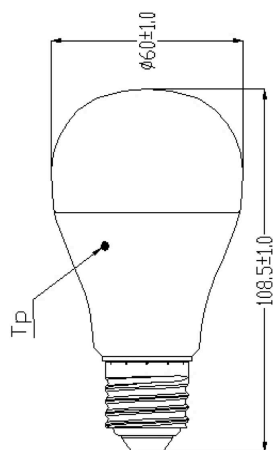

ToLEDo GLS V4 DIM FR 810lm 827 E27 SL

Code article 0026676

SYLVANIA

- Compact and elegant design • Suitable replacement for halogen, incandescent and compact fluorescent GLS lamps
- Instant light at the flick of a switch • Uniform light distribution • Good colour rendering (CRI 80) • Dimmable with approved dimmers • Perfect for hotels, restaurants, lobbies, corridors, stairwells, reception areas • Lower maintenance costs • A+ energy rating

Atouts techniques

Dimensions (mm)

Photométrie

ToLEDo GLS V4 DIM FR 810lm 827 E27 SL

Code article 0026676

SYLVANIA

Données générales

Nom du produit	ToLEDo GLS V4 DIM FR 810lm 827 E27 SL
Technologie	LED
Puissance (nominale) (W)	10
Cap/Base	E27
Fixture rating	Open
General application	Hospitality, Education, Residential & Consumer
Performance ambient temperature Tq (°C)	25
ETIM Class	EC001959
Numéro virtuel SE	8296524
Warranty	3 ans

Données optiques

Useful luminous flux (Φ_{use})	810
Flux lumineux utile (nominal) (lm)	810
Température de couleur (K)	2700
Couleur de lumière	Homelight
IRC (Ra)	80
Beam Angle (°)	180

Caractéristiques électriques

Durée de vie

Average life (Nominal) (h)	15000
Durée de vie moyenne (nominale) (h)	15000

Données physiques

Longueur (mm)	107
Nominal Product Diameter (mm)	60
Poids (kg)	0.065

Emballage

Product EAN number	5410288266763
Longueur simple de l'emballage (cm)	11.3
Largeur simple de l'emballage (cm)	6.4
Packaging single depth (cm)	6.4
DUN14 (inner)	15410288266760
Units per inner package	6
Packaging inner length / height (cm)	21.1
Packaging inner width (cm)	14.6
Packaging inner depth (cm)	14.6
DUN14 (outer)	25410288266767
Units per outer package	60
Packaging outer length / height (cm)	76.6
Packaging outer width (cm)	23.3
Packaging outer depth (cm)	32.8