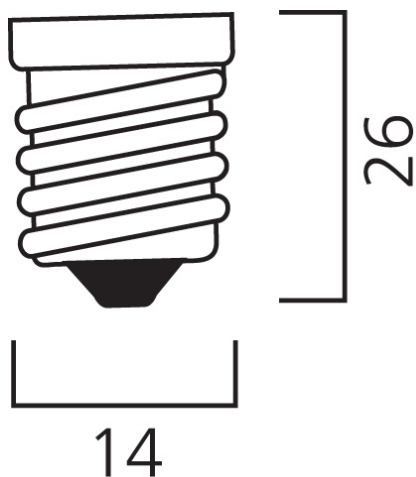

# Ball IP44 Green E14

Code article 0026891

**SYLVANIA**

### Dimensions (mm)

## Données physiques

Longueur de culot à broche Min-Max - B	75
Max. Lamp Diameter (mm) - D	45
Poids (kg)	0.019

## Emballage

Product EAN number	5410288268910
Longueur simple de l'emballage (cm)	8.5
Largeur simple de l'emballage (cm)	4.4
Packaging single depth (cm)	4.4
DUN14 (inner)	15410288268917
Units per inner package	10
Packaging inner length / height (cm)	23.0
Packaging inner width (cm)	9.5
Packaging inner depth (cm)	9.8
DUN14 (outer)	25410288268914
Units per outer package	60
Packaging outer length / height (cm)	48.0
Packaging outer width (cm)	31.0
Packaging outer depth (cm)	12.5