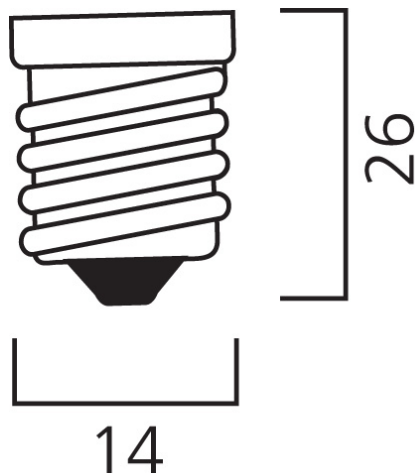

ToLED_o CAND V4 DIM FROSTED 470LM E14 SL

Code article 0026935

SYLVANIA

- Compact and elegant design
- Suitable replacement for halogen, incandescent and compact fluorescent candle lamps
- Instant light at the flick of a switch
- Uniform light distribution
- Good colour rendering (CRI 80)
- Dimmable with approved dimmers
- Perfect for hotels, restaurants, lobbies, corridors, stairwells, reception areas
- Lower maintenance costs
- A+ energy rating

Atouts techniques

Dimensions (mm)

Photométrie

ToLEDo CAND V4 DIM FROSTED 470LM E14 SL

Code article 0026935

SYLVANIA

Données générales

Nom du produit	ToLEDo CAND V4 DIM FROSTED 470LM E14 SL
Technologie	LED
Puissance (nominale) (W)	5.6
Cap/Base	E14
Fixture rating	Open
General application	Hospitality, Education, Residential & Consumer
Performance ambient temperature Tq (°C)	25
ETIM Class	EC001959
Numéro virtuel SE	8296540
Warranty	3 ans

Données optiques

Useful luminous flux (Φ_{use})	470
Flux lumineux utile (nominal) (lm)	470
Température de couleur (K)	2700
Couleur de lumière	Homelight
IRC (Ra)	80
Beam Angle (°)	280

Caractéristiques électriques

Durée de vie

Average life (Nominal) (h)	15000
Durée de vie moyenne (nominale) (h)	15000

Données physiques

Longueur (mm)	110
Nominal Product Diameter (mm)	38
Poids (kg)	0.041

Emballage

Product EAN number	5410288269351
Longueur simple de l'emballage (cm)	12.5
Largeur simple de l'emballage (cm)	4.8
Packaging single depth (cm)	4.8
DUN14 (inner)	15410288269358
Units per inner package	6
Packaging inner length / height (cm)	15.0
Packaging inner width (cm)	10.5
Packaging inner depth (cm)	15.3
Units per outer package	60
Packaging outer length / height (cm)	55.2
Packaging outer width (cm)	17.6
Packaging outer depth (cm)	33.6