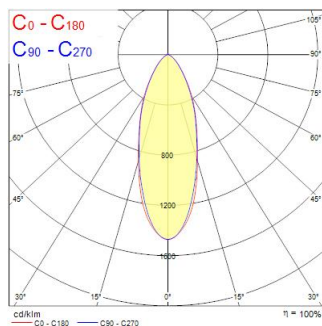

Atouts techniques

Photométrie

Distance [m]	Cone diameter [m]	Illuminance [lx]
0.5	0.33 0.34	2400 E(C90) 18.3° 1021 E(C90) 18.6° 1028
1.0	0.66 0.67	601 E(C90) 18.3° 239 E(C90) 18.6° 237
1.5	0.99 1.01	267 E(C90) 18.3° 116 E(C90) 18.6° 114
2.0	1.32 1.35	130 E(C90) 18.3° 64 E(C90) 18.6° 64
2.5	1.65 1.68	66 E(C90) 18.3° 41 E(C90) 18.6° 41
3.0	1.98 2.02	37 E(C90) 18.3° 28 E(C90) 18.6° 28

Distance [m] Cone diameter [m] Illuminance [lx]
 — C0 - C180 (Half beam angle: 37.2°)
 — C90 - C270 (Half beam angle: 36.6°)

RefLED Sup RT ES50 V2 345 DIM 827 36d SL

Code article 0028549

SYLVANIA

Données générales

Données optiques

Useful luminous flux (Φ_{use})	345
Température de couleur (K)	2700
Couleur de lumière	Homelight
IRC (Ra)	80
Colour Variation Initial (SDCM)	SDCM6
Colour Consistency (SDCM)	6
Luminous Intensity (cd)	700
Beam Angle (°)	36
Maintien du flux à la fin de la durée de vie nominale (lm)	70