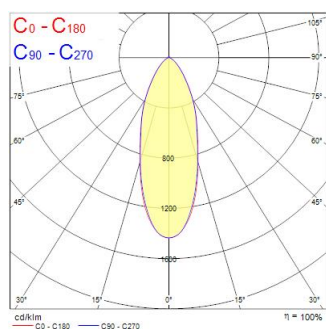

Atouts techniques

Photométrie

Distance [m]	Cone diameter [m]	Beam diameter [m]	Illuminance [lx]
0.5	0.33 0.34	0.33 0.34	2100 1247 1207
1.0	0.67 0.68	0.67 0.68	787 337 254
1.5	1.00 1.02	1.00 1.02	300 150 158
2.0	1.34 1.36	1.34 1.36	137 64 64
2.5	1.67 1.70	1.67 1.70	108 64 58
3.0	2.01 2.04	2.01 2.04	87 57 57

Distance [m] Cone diameter [m] Beam diameter [m] Illuminance [lx]

— C0 - C180 (Half beam angle: 37.0°)
— C90 - C270 (Half beam angle: 37.0°)

RefLED Sup RT ES50 V2 450 DIM 830 36d SL

Code article 0028556

SYLVANIA

Données optiques

Useful luminous flux (Φ_{use})	450
Température de couleur (K)	3000
Couleur de lumière	Warm White
IRC (Ra)	80
Colour Consistency (SDCM)	6
Colour Variation Initial (SDCM)	SDCM6
Luminous Intensity (cd)	800
Beam Angle (°)	36
Maintien du flux à la fin de la durée de vie nominale (lm)	70