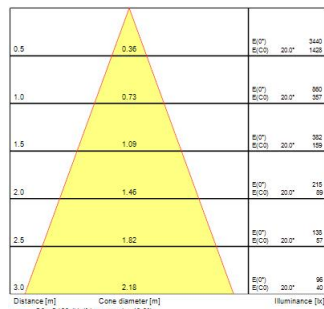

Atouts techniques

Photométrie