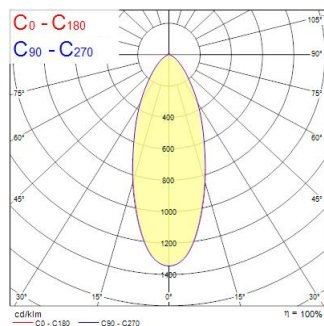

Atouts techniques

Photométrie

RefLED Sup RT ES50 V2 550 DIM 827 36d SL

Code article 0028564

SYLVANIA

Données générales

Nom du produit	RefLED Sup RT ES50 V2 550 DIM 827 36d SL
Technologie	LED
Puissance (nominale) (W)	6
Cap/Base	GU10
Fixture rating	Open
General application	Education, Hospitality, Museums & Galleries, Office, Residential & Consumer, Retail
Performance ambient temperature Tq (°C)	25
ETIM Class	EC001959
Numéro virtuel FI	4740856
Warranty	5 ans

Données optiques

Useful luminous flux (Φ_{use})	550
Température de couleur (K)	2700
Couleur de lumière	Homelight
IRC (Ra)	80
Colour Consistency (SDCM)	6
Colour Variation Initial (SDCM)	SDCM6
Luminous Intensity (cd)	1000
Beam Angle (°)	36
Maintien du flux à la fin de la durée de vie nominale (lm)	70

Durée de vie

Average life (Nominal) (h)	25000
Durée de vie moyenne (nominale) (h)	25000

Données physiques

Longueur (mm)	54
Nominal Product Diameter (mm)	50
Poids (kg)	0.042

RefLED Sup RT ES50 V2 550 DIM 827 36d SL