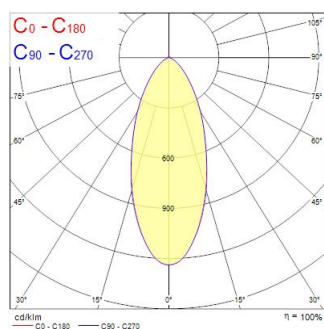

### Photométrie

Distance [m]	Cone diameter [m]	Beam diameter [m]	Illuminance [lx]
0,5	0,39	50° 50°	320 1311
1,0	0,79	50° 50°	80 320
1,5	1,16	50° 50°	36 144
2,0	1,55	50° 50°	21 84
2,5	1,94	50° 50°	13 51
3,0	2,33	50° 50°	8 32

Distance [m] Cone diameter [m] Illuminance [lx]  
C0 - C180 (Half beam angle: 42,4°)

## Données optiques

Useful luminous flux ( $\Phi_{use}$ )	550
Température de couleur (K)	3000
Couleur de lumière	Warm White
IRC (Ra)	80
Colour Consistency (SDCM)	6
Colour Variation Initial (SDCM)	SDCM6
Luminous Intensity (cd)	1000
Beam Angle (°)	36
Maintien du flux à la fin de la durée de vie nominale (lm)	70

## Données physiques

Longueur (mm)	54
Nominal Product Diameter (mm)	50
Poids (kg)	0.048