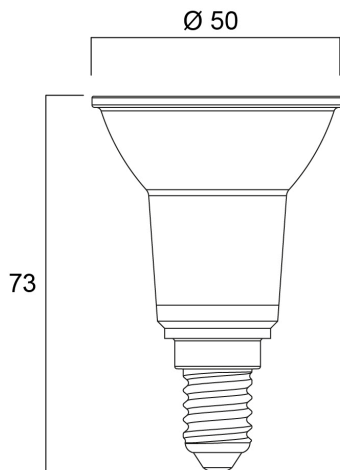

Atouts techniques

Dimensions (mm)

Photométrie

RefLED Retro PAR16 V2 345LM 830 E14 36 SL

Code article 0029193

SYLVANIA

Données générales

Nom du produit	RefLED Retro PAR16 V2 345LM 830 E14 36 SL
Technologie	LED
Puissance (nominale) (W)	4.5
Cap/Base	E14
Fixture rating	Open
General application	Hospitality, Museums & Galleries, Residential & Consumer, Retail
Operating temperature range (°C)	-20°C...+40°C
Performance ambient temperature Tq (°C)	25
ETIM Class	EC001959
Numéro virtuel FI	4741075
Warranty	3 ans

Durée de vie

Lifespan L70 B50	15000
Average life (Nominal) (h)	15000
Durée de vie moyenne (nominale) (h)	15000

Données physiques

Longueur (mm)	73
Nominal Product Diameter (mm)	50
Poids (kg)	0.045

RefLED Retro PAR16 V2 345LM 830 E14 36 SL

Code article 0029193

SYLVANIA

Emballage

Product EAN number	5410288291932
Longueur simple de l'emballage (cm)	5.0
Largeur simple de l'emballage (cm)	5.0
Packaging single depth (cm)	8.7
DUN14 (inner)	15410288291939
Units per inner package	6
Packaging inner length / height (cm)	16.3
Packaging inner width (cm)	11.0
Packaging inner depth (cm)	9.8
DUN14 (outer)	25410288291936
Units per outer package	48
Packaging outer length / height (cm)	34.5
Packaging outer width (cm)	23.8
Packaging outer depth (cm)	22.0