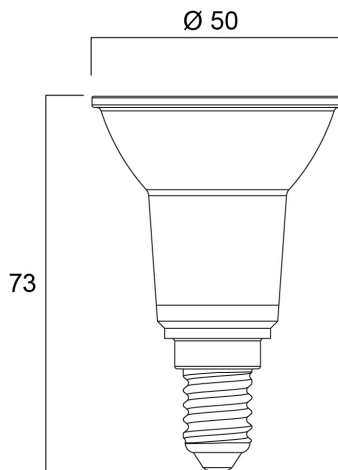

Atouts techniques

Dimensions (mm)

Photométrie

RefLED Retro PAR16 V2 345LM 840 E14 36 SL

Code article 0029194

SYLVANIA

Données générales

Nom du produit	RefLED Retro PAR16 V2 345LM 840 E14 36 SL
Technologie	LED
Puissance (nominale) (W)	4.5
Cap/Base	E14
Fixture rating	Open
General application	Hospitality, Museums & Galleries, Residential & Consumer, Retail
Operating temperature range (°C)	-20°C...+40°C
Performance ambient temperature Tq (°C)	25
ETIM Class	EC001959
Warranty	3 ans

Durée de vie

Lifespan L70 B50	15000
Average life (Nominal) (h)	15000
Durée de vie moyenne (nominale) (h)	15000

Données physiques

Longueur (mm)	73
Nominal Product Diameter (mm)	50
Poids (kg)	0.045

RefLED Retro PAR16 V2 345LM 840 E14 36 SL

Code article 0029194

SYLVANIA

Emballage

Product EAN number	5410288291949
Longueur simple de l'emballage (cm)	5.0
Largeur simple de l'emballage (cm)	5.0
Packaging single depth (cm)	8.7
DUN14 (inner)	15410288291946
Units per inner package	6
Packaging inner length / height (cm)	16.3
Packaging inner width (cm)	11.0
Packaging inner depth (cm)	9.8
DUN14 (outer)	25410288291943
Units per outer package	48
Packaging outer length / height (cm)	34.5
Packaging outer width (cm)	23.8
Packaging outer depth (cm)	22.0