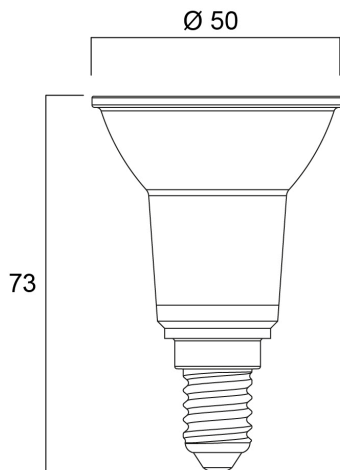

Atouts techniques

Dimensions (mm)

Photométrie

RefLED Retro PAR16 V2 345LM 865 E14 36 SL

Code article 0029195

SYLVANIA

Données générales

Nom du produit	RefLED Retro PAR16 V2 345LM 865 E14 36 SL
Technologie	LED
Puissance (nominale) (W)	4.5
Cap/Base	E14
Fixture rating	Open
General application	Hospitality, Museums & Galleries, Residential & Consumer, Retail
Operating temperature range (°C)	-20°C...+40°C
Performance ambient temperature Tq (°C)	25
ETIM Class	EC001959
Warranty	3 ans

Durée de vie

Lifespan L70 B50	15000
Average life (Nominal) (h)	15000
Durée de vie moyenne (nominale) (h)	15000

Données physiques

Longueur (mm)	73
Nominal Product Diameter (mm)	50
Poids (kg)	0.045

RefLED Retro PAR16 V2 345LM 865 E14 36 SL

Code article 0029195

SYLVANIA

Emballage

Product EAN number	5410288291956
Longueur simple de l'emballage (cm)	5.0
Largeur simple de l'emballage (cm)	5.0
Packaging single depth (cm)	8.7
DUN14 (inner)	15410288291953
Units per inner package	6
Packaging inner length / height (cm)	16.3
Packaging inner width (cm)	11.0
Packaging inner depth (cm)	9.8
DUN14 (outer)	25410288291950
Units per outer package	48
Packaging outer length / height (cm)	34.5
Packaging outer width (cm)	23.8
Packaging outer depth (cm)	22.0