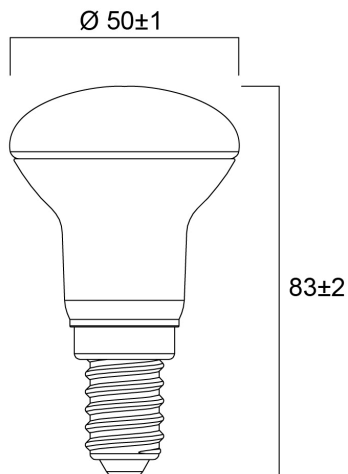

### Dimensions (mm)

## Données physiques

Longueur (mm)	82.5
Nominal Product Diameter (mm)	50
Poids (kg)	0.026