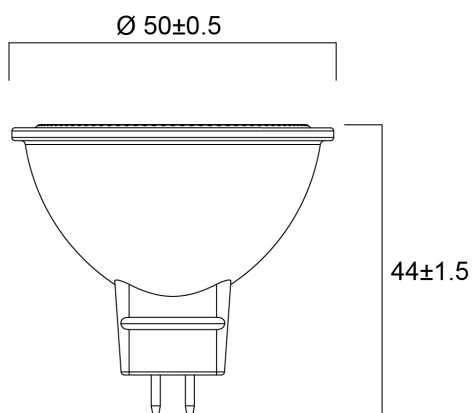

Atouts techniques

Dimensions (mm)

Photométrie

RefLED Superia Retro MR16 V2 621LM DIM 840 36 SL

Code article 0029224

SYLVANIA

Données générales

Nom du produit	RefLED Superia Retro MR16 V2 621LM DIM 840 36 SL
Technologie	LED
Puissance (nominale) (W)	7.5
Fixture rating	Open
General application	Office, Hospitality, Retail, Education, Residential & Consumer, Museums & Galleries
Operating temperature range (°C)	-20°C...+40°C
Performance ambient temperature Tq (°C)	25
ETIM Class	EC001959
Numéro virtuel FI	4741104
Warranty	5 ans

Durée de vie

Lifespan L70 B50	25000
Average life (Nominal) (h)	25000
Durée de vie moyenne (nominale) (h)	25000

Données physiques

Longueur (mm)	44
Nominal Product Diameter (mm)	50
Poids (kg)	0.03

RefLED Superia Retro MR16 V2 621LM DIM 840 36 SL

Code article 0029224

SYLVANIA

Emballage

Product EAN number	5410288292243
Longueur simple de l'emballage (cm)	6.1
Largeur simple de l'emballage (cm)	5.1
Packaging single depth (cm)	8.2
DUN14 (inner)	15410288292240
Units per inner package	6
Packaging inner length / height (cm)	16.4
Packaging inner width (cm)	13.2
Packaging inner depth (cm)	9.3
DUN14 (outer)	25410288292247
Units per outer package	36
Packaging outer length / height (cm)	34.6
Packaging outer width (cm)	28.2
Packaging outer depth (cm)	20.8