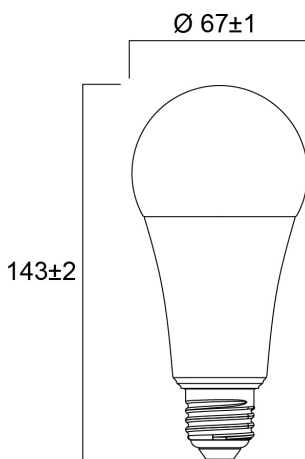

Atouts techniques

Dimensions (mm)

Photométrie

ToLEDo GLS V7 2450LM 865 E27 SL

Code article 0029601

SYLVANIA

Données générales

Nom du produit	ToLEDo GLS V7 2450LM 865 E27 SL
Technologie	LED
Puissance (nominale) (W)	17.5
Cap/Base	E27
Fixture rating	Open
General application	Education, Hospitality, Residential & Consumer
Operating temperature range (°C)	-20°C...+40°C
Performance ambient temperature Tq (°C)	25
ETIM Class	EC001959
Numéro virtuel FI	4740993
Warranty	3 ans

Product EAN number	5410288296012
Longueur simple de l'emballage (cm)	7.0
Largeur simple de l'emballage (cm)	7.0
Packaging single depth (cm)	15.3
DUN14 (inner)	15410288296019
Units per outer package	6
Packaging outer length / height (cm)	22.4
Packaging outer width (cm)	15.1
Packaging outer depth (cm)	16.1