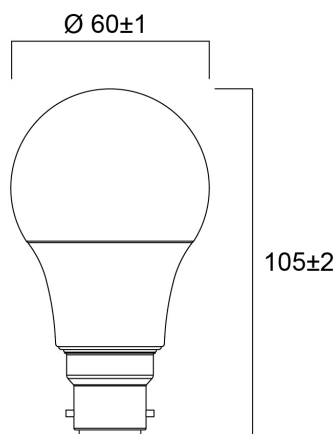

Atouts techniques

Dimensions (mm)

Photométrie

ToLEDo GLS 1521LM 827 B22 SL4

Code article 0029640

SYLVANIA

Données générales

Nom du produit	ToLEDo GLS 1521LM 827 B22 SL4
Technologie	LED
Puissance (nominale) (W)	13
Cap/Base	B22
Fixture rating	Open
General application	Hospitality, Residential & Consumer
Operating temperature range (°C)	-20°C...+40°C
Performance ambient temperature Tq (°C)	25
ETIM Class	EC001959
Warranty	2 ans

Code article 0029640

SYLVANIA

Emballage

Product EAN number	5410288296401
Longueur simple de l'emballage (cm)	21.2
Largeur simple de l'emballage (cm)	6.1
Packaging single depth (cm)	12.3
DUN14 (inner)	15410288296408
Units per outer package	6
Packaging outer length / height (cm)	37.9
Packaging outer width (cm)	22.1
Packaging outer depth (cm)	13.4