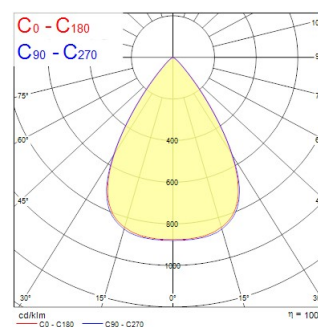

Atouts techniques

Dimensions (mm)

Photométrie

Insaver UGR19 IP54 200 2350lm 830 Square SSA01D

Code article 0030626

SYLVANIA

Données générales

Nom du produit	Insaver UGR19 IP54 200 2350lm 830 Square SSA01D
Technologie	LED
Cap/Base	N/A
Housing	Aluminium
Montage	Ceiling recessed mounting
Built in presence detector	NONE
General application	Hospitality, Office, Retail
Operating temperature range (°C)	-20°C...+40°C
Virtual assistant compatibility	N/A
ETIM Class	EC001744
Warranty	5 ans

Données optiques

Fixture luminous flux (lm)	2350
Luminaire efficacy (lm/W)	118
Température de couleur (K)	3000
Couleur de lumière	Warm White
IRC (Ra)	80
Colour Variation Initial (SDCM)	SDCM3
Beam Angle (°)	70
Distribution type	Symmetric
Glare control	< 19
Photobiological Risk Group	RG1

Données physiques

Housing colour	RAL 9010 - Pure white
IP rating	IP54/20
IK rating	IK07
Diffuser finish	Other
Diffuser material	None
Finition réflecteur	Not Applicable
Longueur (mm)	217
Largeur (mm)	217
Nominal Product Height (mm)	60
Poids (kg)	0.8