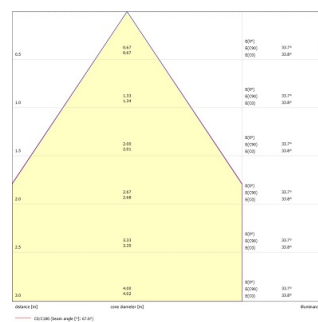

Atouts techniques

Dimensions (mm)

Photométrie

Insaver UGR19 IP54 200 2350lm 830 Square SSA01D

Code article 0030626

SYLVANIA

Données générales

Nom du produit	Insaver UGR19 IP54 200 2350lm 830 Square SSA01D
Technologie	LED
Cap/Base	N/A
Housing	Aluminium
Montage	Ceiling recessed mounting
Built in presence detector	NONE
General application	Hospitality, Office, Retail
Operating temperature range (°C)	-20°C...+40°C
Virtual assistant compatibility	N/A
ETIM Class	EC001744
Warranty	5 ans

Données optiques

Fixture luminous flux (lm)	2350
Luminaire efficacy (lm/W)	118
Température de couleur (K)	3000
Couleur de lumière	Warm White
IRC (Ra)	80
Colour Variation Initial (SDCM)	SDCM3
Beam Angle (°)	70
Distribution type	Symmetric
Glare control	< 19
Photobiological Risk Group	RG1

Données physiques

Housing colour	RAL 9010 - Pure white
IP rating	IP54/20
IK rating	IK07
Diffuser finish	Other
Diffuser material	None
Finition réflecteur	Not Applicable
Longueur (mm)	217
Largeur (mm)	217
Nominal Product Height (mm)	60
Poids (kg)	0.8

Emballage

Product EAN number	5410288306261
Longueur simple de l'emballage (cm)	25.0
Largeur simple de l'emballage (cm)	25.0
Packaging single depth (cm)	8.0
DUN14 (inner)	15410288306268
Units per outer package	12
Packaging outer length / height (cm)	51.5
Packaging outer width (cm)	51.5
Packaging outer depth (cm)	26.0