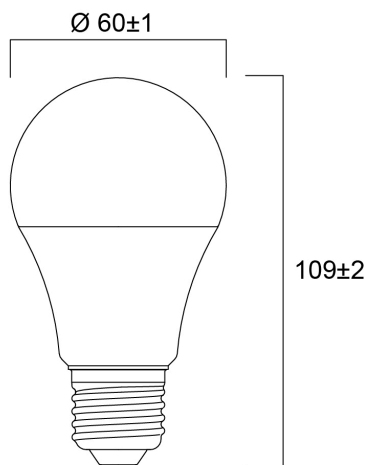

ToLEDo GLS 1055LM 840 E27 SL4

Code article 0030992

SYLVANIA

Compact and elegant design. Suitable replacement for halogen, incandescent and compact fluorescent lamps. Instant light at the flick of a switch. Uniform light distribution. Good colour rendering (CRI 80). Perfect for hotels, restaurants, lobbies, corridors, stairwells, reception areas. Lower maintenance costs. 12,000 hours average rated life.

Atouts techniques

Dimensions (mm)

Photométrie

ToLEDo GLS 1055LM 840 E27 SL4

Code article 0030992

SYLVANIA

Données générales

Nom du produit	ToLEDo GLS 1055LM 840 E27 SL4
Technologie	LED
Puissance (nominale) (W)	9.5
Lamp shape	Pear-shape
Cap/Base	E27
Lamp finish	Opal
Built in presence detector	NONE
Fixture rating	Open
General application	Hospitality, Residential & Consumer
Operating temperature range (°C)	-20°C...+40°C
Performance ambient temperature Tq (°C)	25
Virtual assistant compatibility	N/A
ETIM Class	EC001959
Numéro virtuel FI	4741278
Warranty	3 ans

Données optiques

Useful luminous flux (Φ_{use})	1055
Flux lumineux utile (nominal) (lm)	1055
Température de couleur (K)	4000
Couleur de lumière	Cool White
IRC (Ra)	80
Colour Variation Initial (SDCM)	SDCM6
Photobiological Risk Group	RG0
Maintien du flux à la fin de la durée de vie nominale (lm)	70

Durée de vie

Lifespan L70 B50	15000
Average life (Nominal) (h)	15000
Durée de vie moyenne (nominale) (h)	15000

Données physiques

Housing colour	White
IP rating	IP20
Longueur (mm)	109
Nominal Product Diameter (mm)	60
Poids (kg)	0.136