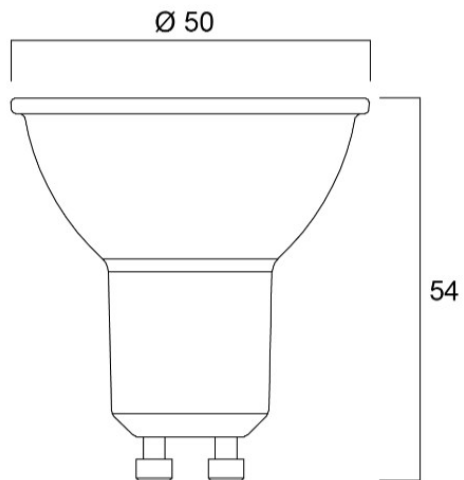

Atouts techniques

Dimensions (mm)

Photométrie

RLD RT PAR16 V3 345LM 830 E14 36 SL

Code article 0031840

SYLVANIA

Données générales

Nom du produit	RLD RT PAR16 V3 345LM 830 E14 36 SL
Technologie	LED
Puissance (nominale) (W)	3.6
Lamp shape	Reflector
Cap/Base	E14
Lamp finish	Clear
Built in presence detector	NONE
Fixture rating	Open
General application	Hospitality, Museums & Galleries, Residential & Consumer, Retail
Operating temperature range (°C)	-20°C...+40°C
Performance ambient temperature Tq (°C)	25
Virtual assistant compatibility	N/A
ETIM Class	EC001959
Numéro virtuel FI	4741298
Warranty	3 ans

Données optiques

Useful luminous flux (Φ_{use})	345
Température de couleur (K)	3000
Couleur de lumière	Warm White
IRC (Ra)	80
Colour Variation Initial (SDCM)	SDCM6
Colour Consistency (SDCM)	6
Luminous Intensity (cd)	700
Beam Angle (°)	36
Photobiological Risk Group	RG1
Maintien du flux à la fin de la durée de vie nominale (lm)	70

Durée de vie

Lifespan L70 B50	15000
Average life (Nominal) (h)	15000
Durée de vie moyenne (nominale) (h)	15000

Données physiques

Housing colour	Silver
IP rating	IP20
Nominal Product Height (mm)	73
Nominal Product Diameter (mm)	50
Poids (kg)	0.05

RLD RT PAR16 V3 345LM 830 E14 36 SL

Code article 0031840

SYLVANIA

Emballage

Product EAN number	5410288318400
Longueur simple de l'emballage (cm)	5.0
Largeur simple de l'emballage (cm)	5.0
Packaging single depth (cm)	8.7
DUN14 (inner)	15410288318407
Units per inner package	6
Packaging inner length / height (cm)	15.9
Packaging inner width (cm)	10.9
Packaging inner depth (cm)	10.0
DUN14 (outer)	25410288318404
Units per outer package	48
Packaging outer length / height (cm)	33.3
Packaging outer width (cm)	23.3
Packaging outer depth (cm)	22.0