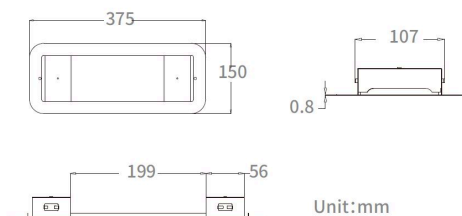

### Dimensions (mm)

### Données physiques

Housing colour	White
Longueur (mm)	375
Largeur (mm)	150
Nominal Product Height (mm)	57
Poids (kg)	0.48
Recessed Depth (mm)	57

## Emballage

Product EAN number	5410288388229
Longueur simple de l'emballage (cm)	32.0
Largeur simple de l'emballage (cm)	20.0
Packaging single depth (cm)	11.0
DUN14 (inner)	05410288388229
Units per outer package	1
Packaging outer length / height (cm)	32.0
Packaging outer width (cm)	20.0
Packaging outer depth (cm)	11.0