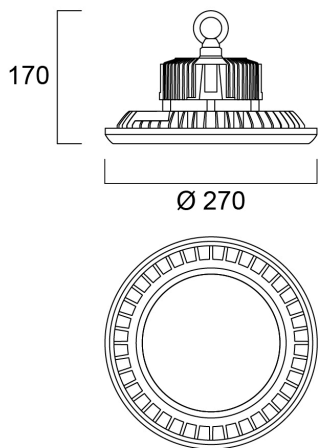

START Highbay IP65 1-10V 13000lm 865 WB

Code article 0039350

SYLVANIA

START Highbay, includes 1 m cables, black aluminium housing, 13,000 Lm, 100 W, 130 Lm/W, 6500 K, drive current: 2140 mA, CRI 80, 90° beam angle, 1-10 V dimmable, IP65, IK08, 54,000 hrs (L80/B50), (D x H) 270 x 170 mm, 1 m mains cable, 1 m control cable, 1.2 m chain length including hooks

Atouts techniques

Dimensions (mm)

Photométrie

0.5	0.99 0.95	E171 E1C90 44° E1C01 43°	3230 3215 8970
1.0	1.97 1.90	E171 E1C90 44° E1C01 43°	7133 7120 1403
1.5	2.96 2.86	E171 E1C90 44° E1C01 43°	3234 3215 891
2.0	3.94 3.81	E171 E1C90 44° E1C01 43°	1831 1820 352
2.5	4.93 4.76	E171 E1C90 44° E1C01 43°	1172 1170 231
3.0	5.92 5.71	E171 E1C90 44° E1C01 43°	814 810 158

Distance [m] Cone diameter [m] Illuminance [lx]

— C0 - C180 (Half beam angle: 87.2°)
— C90 - C270 (Half beam angle: 89.2°)

START Highbay IP65 1-10V 13000lm 865 WB

Code article 0039350

SYLVANIA

Données générales

Emballage

Product EAN number	5410288393506
Longueur simple de l'emballage (cm)	33.0
Largeur simple de l'emballage (cm)	33.0
Packaging single depth (cm)	16.7
DUN14 (inner)	05410288393506
Units per outer package	1
Packaging outer length / height (cm)	33.0
Packaging outer width (cm)	33.0
Packaging outer depth (cm)	16.7