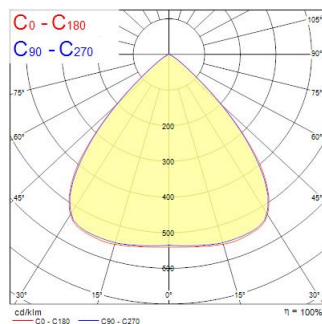

Atouts techniques

Dimensions (mm)

Photométrie

0.5	0.99 0.95	E171 E1C90 44° E1C01 43°	3230 3215 8970
1.0	1.97 1.90	E171 E1C90 44° E1C01 43°	7133 7120 1403
1.5	2.96 2.86	E171 E1C90 44° E1C01 43°	3234 3215 891
2.0	3.94 3.81	E171 E1C90 44° E1C01 43°	1831 1820 352
2.5	4.93 4.76	E171 E1C90 44° E1C01 43°	1172 1170 231
3.0	5.92 5.71	E171 E1C90 44° E1C01 43°	814 810 158

Distance [m] Cone diameter [m] Illuminance [lx]

— C0 - C180 (Half beam angle: 87.2°)
— C90 - C270 (Half beam angle: 89.2°)

START Highbay IP65 1-10V 13000lm 865 WB

Code article 0039350

SYLVANIA

Données générales