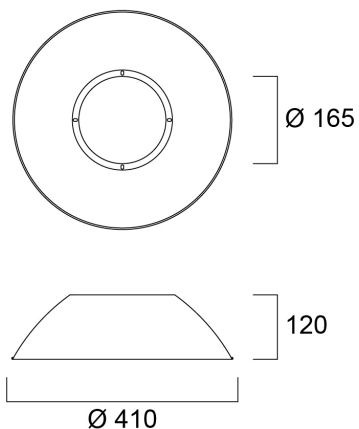

### Dimensions (mm)

### Données physiques

Housing colour	Silver
Nominal Product Height (mm)	119
Nominal Product Diameter (mm)	410
Poids (kg)	0.362

# ALU SHADE ALU COLOR FOR 13/19KLM

Code article 0039356

**SYLVANIA**

## Emballage

Product EAN number	5410288393568
Longueur simple de l'emballage (cm)	41.0
Largeur simple de l'emballage (cm)	41.0
Packaging single depth (cm)	12.0
DUN14 (inner)	15410288393565
Units per outer package	8
Packaging outer length / height (cm)	43.0
Packaging outer width (cm)	43.0
Packaging outer depth (cm)	22.7