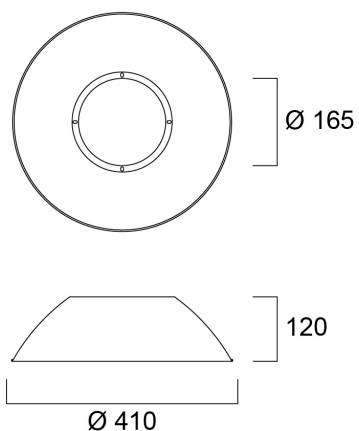

ALU SHADE BLACK COLOR FOR 13/19KLM

Code article 0039357

SYLVANIA

Black painted aluminium shade for 13000 lm Start Highbay (0039344, 0039347, 0039350), and for 19000 lm Start Highbay (0039345, 0039348, 0039351).

Atouts techniques

Dimensions (mm)

Photométrie

Données générales

Nom du produit	ALU SHADE BLACK COLOR FOR 13/19KLM
Technologie	Accessory
Housing	Aluminium
General application	Logistics & Industry
ETIM Class	EC002557
Numéro virtuel FI	4306972
Numéro virtuel SE	7214432
Warranty	5 ans

Données physiques

Housing colour	Black
Nominal Product Height (mm)	119
Nominal Product Diameter (mm)	410
Poids (kg)	0.369

ALU SHADE BLACK COLOR FOR 13/19KLM

Code article 0039357

SYLVANIA

Emballage

Product EAN number	5410288393575
Longueur simple de l'emballage (cm)	41.0
Largeur simple de l'emballage (cm)	41.0
Packaging single depth (cm)	12.0
DUN14 (inner)	15410288393572
Units per outer package	8
Packaging outer length / height (cm)	43.0
Packaging outer width (cm)	43.0
Packaging outer depth (cm)	22.7