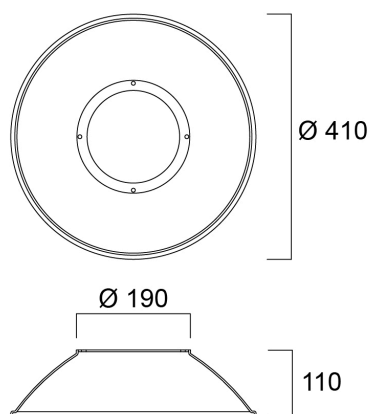

Atouts techniques

Dimensions (mm)

Photométrie

PC LAMPSHADE TRANSPARENT 13/19KLM

Code article 0039358

SYLVANIA

Données générales

Nom du produit	PC LAMPSHADE TRANSPARENT 13/19KLM
Technologie	Accessory
Type of accessory	Reflector
Housing	PC Polycarbonate
General application	Logistics & Industry
ETIM Class	EC002557
Numéro virtuel FI	4306973
Numéro virtuel SE	7214433
Warranty	5 ans

Données physiques

Nominal Product Height (mm)	151
Nominal Product Diameter (mm)	410
Poids (kg)	0.5

Emballage

Product EAN number	5410288393582
Longueur simple de l'emballage (cm)	41.0
Largeur simple de l'emballage (cm)	41.0
Packaging single depth (cm)	11.0
DUN14 (inner)	15410288393589
Units per outer package	8
Packaging outer length / height (cm)	43.0
Packaging outer width (cm)	43.0
Packaging outer depth (cm)	22.7

Sécurité

Glow Wire Test (°C)	650
---------------------	-----