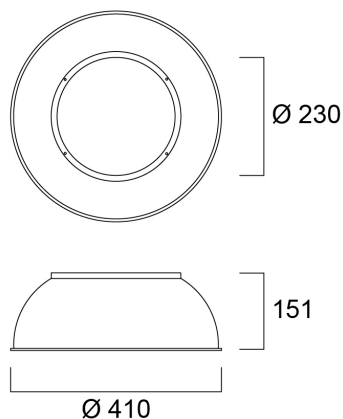

ALU SHADE BLACK COLOR FOR 26KLM

Code article 0039360

SYLVANIA

Black painted aluminium shade for 26000 lm Start Highbay (0039346, 0039349, 0039352).

Atouts techniques

Dimensions (mm)

Photométrie

Données générales

Données physiques

Housing colour	Black
Nominal Product Height (mm)	151
Nominal Product Diameter (mm)	410
Poids (kg)	0.389

ALU SHADE BLACK COLOR FOR 26KLM

Code article 0039360

SYLVANIA

Emballage

Product EAN number	5410288393605
Longueur simple de l'emballage (cm)	41.0
Largeur simple de l'emballage (cm)	41.0
Packaging single depth (cm)	15.1
DUN14 (inner)	15410288393602
Units per outer package	4
Packaging outer length / height (cm)	47.0
Packaging outer width (cm)	47.0
Packaging outer depth (cm)	36.7