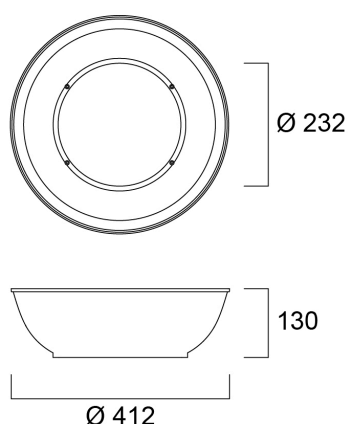

PC LAMPSHADE TRANSPARENT FOR 26KLM

Code article 0039361

SYLVANIA

Transparent polycarbonate shade for 26000 lm Start Highbay (0039346, 0039349, 0039352).

Atouts techniques

Dimensions (mm)

Photométrie

Données générales

Données physiques

Nominal Product Height (mm)	130
Nominal Product Diameter (mm)	412
Poids (kg)	0.518

PC LAMPSHADE TRANSPARENT FOR 26KLM

Code article 0039361

SYLVANIA

Emballage

Product EAN number	5410288393612
Longueur simple de l'emballage (cm)	41.0
Largeur simple de l'emballage (cm)	41.0
Packaging single depth (cm)	13.0
DUN14 (inner)	15410288393619
Units per outer package	4
Packaging outer length / height (cm)	47.0
Packaging outer width (cm)	47.0
Packaging outer depth (cm)	36.7

Sécurité

Glow Wire Test (°C)	650
---------------------	-----