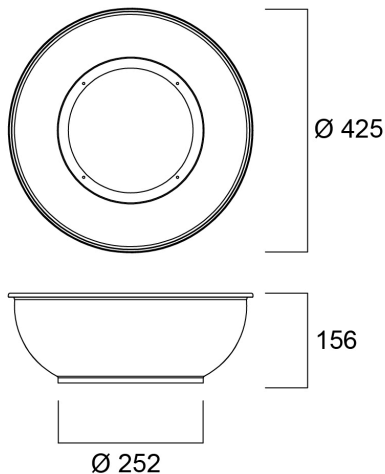

Alu Shade Alu Color For 13/19Klm

Code article 0039606

SYLVANIA

Unpainted aluminium shade for 13,000 & 19,000Lm Granit.

Atouts techniques

Dimensions (mm)

Photométrie

Données générales

Nom du produit	Alu Shade Alu Color For 13/19Klm
Technologie	Accessory
General application	Logistics & Industry
ETIM Class	EC002557
Numéro virtuel FI	4357028
Warranty	5 ans

Données physiques

Poids (kg)	0.45
------------	------

Emballage

Product EAN number	5410288396064
Longueur simple de l'emballage (cm)	42.5
Largeur simple de l'emballage (cm)	42.5
Packaging single depth (cm)	15.6
DUN14 (inner)	15410288396061
Units per outer package	10
Packaging outer length / height (cm)	50.5
Packaging outer width (cm)	50.5
Packaging outer depth (cm)	34.0