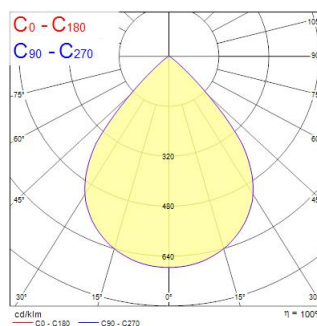

### Dimensions (mm)

### Photométrie

0.5	0.86	5071 5100	40.7°	5376 1173
1.0	1.72	5071 5100	40.7°	1344 292
1.5	2.58	5071 5100	40.7°	591 130
2.0	3.44	5071 5100	40.7°	335 73
2.5	4.30	5071 5100	40.7°	219 49
3.0	5.16	5071 5100	40.7°	149 33

Distance [m]    Cone diameter [m]    Illuminance [lx]  
C0 - C180 (Half beam angle: 81.4°)