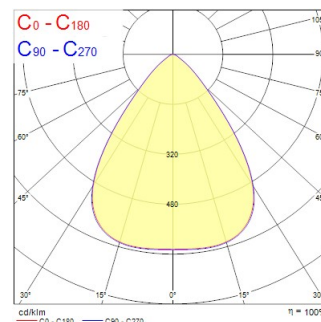

### Dimensions (mm)

### Photométrie

Distance [m]	Cone diameter [m]	Φ17° E170 E170	Φ30° E300 E300	Φ37° E370 E370
0.5	0.78 0.78	1114	270	271
1.0	1.56 1.56	279	68	68
1.5	2.34 2.34	126	30	30
2.0	3.13 3.11	69	17	17
2.5	3.91 3.89	48	13	11
3.0	4.69 4.67	39	10	7

Distance [m]      Cone diameter [m]      Illuminance [lx]

— C0 - C180 (Half beam angle: 75.0°)  
— C90 - C270 (Half beam angle: 76.0°)