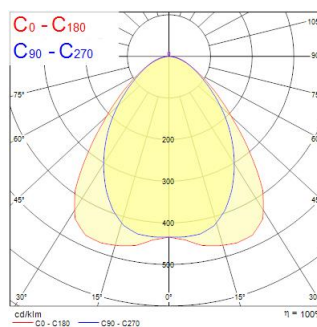

### Dimensions (mm)

### Photométrie

0.5	0.86 0.86	E17 E180 E180	1106 242 242
1.0	1.72 1.82	E17 E180 E180	229 50 50
1.5	2.58 2.89	E17 E180 E180	133 24 24
2.0	3.44 3.85	E17 E180 E180	89 12 12
2.5	4.30 4.81	E17 E180 E180	66 9 9
3.0	5.16 5.77	E17 E180 E180	51 7 7

Distance [m]      Cone diameter [m]      Illuminance [lx]

— C0 - C180 (Half beam angle: 81.9°)  
— C90 - C270 (Half beam angle: 81.4°)