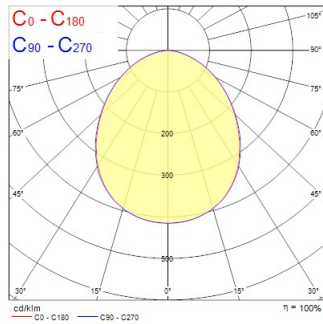

PANEL IP66 CR R 623S MSG L3 5360LM 840

Code article 0042761

SYLVANIA

Atouts techniques

Photométrie

0.5	1.13 1.12	E(0°) E(C90) E(C270)	8902 1291 1211
1.0	2.27 2.24	E(0°) E(C90) E(C270)	2225 321 323
1.5	3.40 3.37	E(0°) E(C90) E(C270)	989 143 145
2.0	4.54 4.49	E(0°) E(C90) E(C270)	599 81 82
2.5	5.67 5.61	E(0°) E(C90) E(C270)	399 52 52
3.0	6.81 6.73	E(0°) E(C90) E(C270)	247 38 38

Distance [m] Cone diameter [m] Illuminance [lx]

— C0 - C180 (Half beam angle: 96.6°)
— C90 - C270 (Half beam angle: 97.2°)

Données générales

Nom du produit	PANEL IP66 CR R 623S MSG L3 5360LM 840
Technologie	LED
Cap/Base	N/A
Housing	Steel
Montage	Ceiling recessed mounting
Built in presence detector	NONE
General application	Logistics & Industry
Operating temperature range (°C)	-20°C...+60°C
Virtual assistant compatibility	N/A
ETIM Class	EC002892
Warranty	5 ans

Données optiques

Fixture luminous flux (lm)	5360
Luminaire efficacy (lm/W)	145
Température de couleur (K)	4000
Couleur de lumière	Neutral White
IRC (Ra)	80
Colour Variation Initial (SDCM)	SDCM3
Beam Angle (°)	100
Distribution type	Symmetric
Glare control	< 22
Photobiological Risk Group	RG0

Durée de vie

Lifespan L70 B50 | 100000

Données physiques

Housing colour	RAL 9016 - Traffic white / Bezel
IP rating	IP66
IK rating	IK08
Diffuser finish	Opal
Diffuser material	Safety tempered glass
Longueur (mm)	623
Largeur (mm)	623
Nominal Product Height (mm)	79
Poids (kg)	12.0