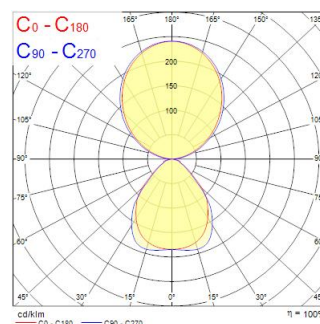

Atouts techniques

Dimensions (mm)

Photométrie

Distance [m]	Cone diameter [m]	E17°	E180°	E27°	E32°	E44°	E50°	E60°	E75°	E90°	E110°	E135°	E180°
0.5	0.84 0.96	4215	880	4215	4215	4215	4215	4215	4215	4215	4215	4215	4215
1.0	1.68 1.96	1079	217	1079	1079	1079	1079	1079	1079	1079	1079	1079	1079
1.5	2.52 2.94	479	96	479	479	479	479	479	479	479	479	479	479
2.0	3.36 3.92	270	54	270	270	270	270	270	270	270	270	270	270
2.5	4.20 4.90	173	35	173	173	173	173	173	173	173	173	173	173
3.0	5.04 5.88	130	26	130	130	130	130	130	130	130	130	130	130

Distance [m] Cone diameter [m] Illuminance [lx]

— C0 - C180 (Half beam angle: 90°) — C90 - C270 (Half beam angle: 90°)

AREUM WALL 600 D/I 4000K ALU

Code article 0042980

SYLVANIA

Données générales

Nom du produit	AREUM WALL 600 D/I 4000K ALU
Technologie	LED
Cap/Base	N/A
Housing	Aluminium, Steel
Montage	Wall surface mounted
Built in presence detector	NONE
General application	Office
Operating temperature range (°C)	5°C...+35°C
Virtual assistant compatibility	N/A
ETIM Class	EC002892
Numéro virtuel FI	4279371
Warranty	5 ans

Données optiques

Fixture luminous flux (lm)	5850
Luminaire efficacy (lm/W)	130
Température de couleur (K)	4000
Couleur de lumière	Neutral White
IRC (Ra)	80
Colour Variation Initial (SDCM)	SDCM3
Beam Angle (°)	360
Distribution type	Symmetric
Glare control	< 19
Photobiological Risk Group	RG0