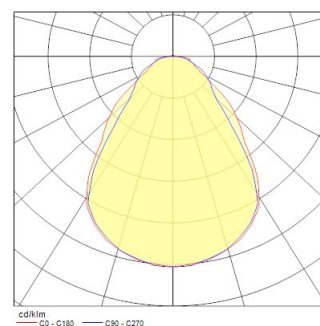

### Dimensions (mm)

### Photométrie

0.5	0.83 0.89	E(0°) E(C90) 30.8° E(C00) 41.8°	7277 1781 152
1.0	1.59 1.72	E(0°) E(C90) 30.8° E(C00) 41.8°	1519 438 31
1.5	2.29 2.66	E(0°) E(C90) 30.8° E(C00) 41.8°	509 146 10
2.0	3.15 3.55	E(0°) E(C90) 30.8° E(C00) 41.8°	455 139 9
2.5	3.96 4.44	E(0°) E(C90) 30.8° E(C00) 41.8°	291 75 6
3.0	4.77 5.33	E(0°) E(C90) 30.8° E(C00) 41.8°	202 49 4

Distance [m]      Cone diameter [m]      Illuminance [lx]

— C0 - C180 (Half beam angle: 90.0°)  
— C90 - C270 (Half beam angle: 77.0°)