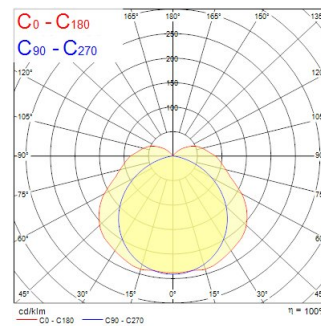

Photométrie