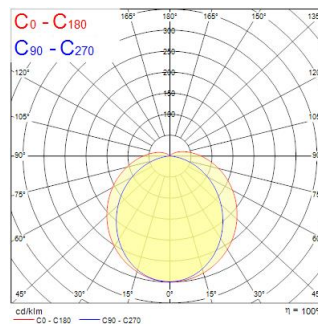

### Dimensions (mm)

### Photométrie

0.5	1.22 2.14	E171 E1C90 E1C90	2903 50.7° 65.0°	113
1.0	2.44 4.28	E171 E1C90 E1C90	748 50.7° 65.0°	35
1.5	3.67 6.43	E171 E1C90 E1C90	333 50.7° 65.0°	15
2.0	4.89 8.58	E171 E1C90 E1C90	181 50.7° 65.0°	7
2.5	6.11 10.72	E171 E1C90 E1C90	120 50.7° 65.0°	4
3.0	7.33 12.87	E171 E1C90 E1C90	83 50.7° 65.0°	3

Distance [m]    Cone diameter [m]    Illuminance [lx]

— C0 - C180 (Half beam angle: 150.0°)  
— C90 - C270 (Half beam angle: 101.4°)

## Données optiques

Fixture luminous flux (lm)	2500
Luminaire efficacy (lm/W)	132
Température de couleur (K)	4000
Couleur de lumière	Neutral White
IRC (Ra)	80
Colour Variation Initial (SDCM)	SDCM5
Beam Angle (°)	120
Distribution type	Diffuse
Photobiological Risk Group	RG0