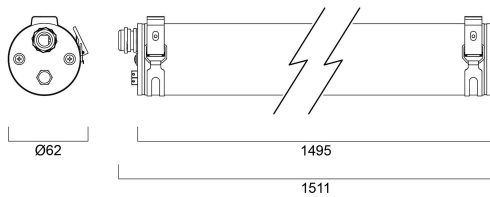

Atouts techniques

Dimensions (mm)

Photométrie

Distance [m]	Cone diameter [m]	Beam angle [°]	Beam angle [°]	Illuminance [lx]
0.5	1.41 2.25	54°	96°	9574 590
1.0	2.81 4.48	54°	96°	1988 148
1.5	4.22 6.74	54°	96°	742 72
2.0	5.63 8.96	54°	96°	417 41
2.5	7.04 11.23	54°	96°	267 18
3.0	8.44 13.48	54°	96°	188 9

Distance [m] Cone diameter [m] Illuminance [lx]
 — C0 - C180 (Half beam angle: 152.2°)
 — C90 - C270 (Half beam angle: 109.2°)

START Waterproof Tubular 1500 IP66 6300lm 830 PC

Code article 0047151

SYLVANIA

Durée de vie

Lifespan L70 B50	54000
Lifespan L80 B50	54000

Données physiques

IP rating	IP66
IK rating	IK10
Longueur (mm)	1495
Largeur (mm)	70
Nominal Product Height (mm)	70
Poids (kg)	3.1

START Waterproof Tubular 1500 IP66 6300lm 830 PC

Code article 0047151

SYLVANIA

Emballage

Product EAN number	5410288471518
Longueur simple de l'emballage (cm)	163.5
Largeur simple de l'emballage (cm)	10.5
Packaging single depth (cm)	10.5
DUN14 (inner)	15410288471515
Units per outer package	2
Packaging outer length / height (cm)	165.0
Packaging outer width (cm)	23.0
Packaging outer depth (cm)	23.0