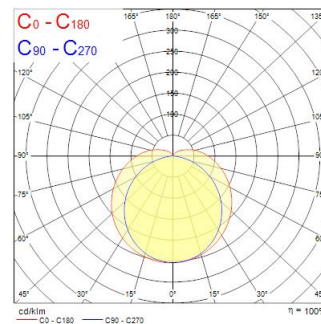

Photométrie