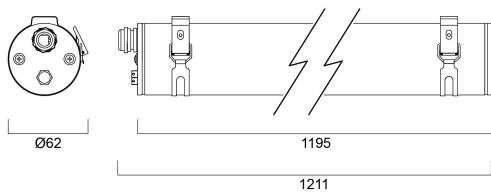

### Dimensions (mm)

## Données physiques

Housing colour	White
IP rating	IP66
IK rating	IK10
Longueur (mm)	1190
Nominal Product Diameter (mm)	62
Poids (kg)	1.24

## Emballage

Product EAN number	5410288471556
Longueur simple de l'emballage (cm)	127.5
Largeur simple de l'emballage (cm)	7.7
Packaging single depth (cm)	7.7
DUN14 (inner)	15410288471553
Units per outer package	6
Packaging outer length / height (cm)	130.0
Packaging outer width (cm)	25.1
Packaging outer depth (cm)	17.8