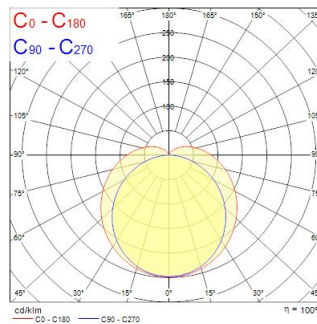

### Dimensions (mm)

### Photométrie

Distance [m]	Cone diameter [m]	Beam angle [°]	Illuminance [lx]
0.5	1.48 3.33	50° 55° 73°	4573 400 54
1.0	2.95 6.67	50° 55° 73°	1144 101 14
1.5	4.43 10.00	50° 55° 73°	509 46 6
2.0	5.91 13.33	50° 55° 73°	236 21 3
2.5	7.38 16.67	50° 55° 73°	183 16 2
3.0	8.86 20.00	50° 55° 73°	127 11 2

Distance [m]    Cone diameter [m]    Illuminance [lx]  
 — C0 - C180 (Half beam angle: 145.8°)  
 — C90 - C270 (Half beam angle: 111.8°)