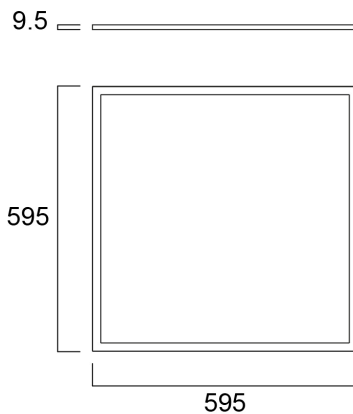

START Panel Flat 600x600 HE 4300Lm 840

Code article 0047215

SYLVANIA

Edge lit LED flat panel. Low Flicker, 35 W, Neutral White, 4000 K, 4300 lumens, high efficacy, 123 lm/W, Average lifespan: 120.000Hrs, PMMA opal diffuser, aluminium frame, steel body, electronic non dimmable driver. (HxWxD) 9.5 x 595 x 595 mm

Atouts techniques

Dimensions (mm)

Photométrie

Distance [m]	Cone diameter [m]	Beam angle [°]	Illuminance [lx]
0.5	1.56 1.42	57° 54°	622 475
1.0	3.12 2.85	57° 54°	158 119
1.5	4.67 4.27	57° 54°	69 51
2.0	6.23 5.69	57° 54°	37 28
2.5	7.78 7.11	57° 54°	21 16
3.0	9.35 8.54	57° 54°	13 10

Données optiques

Fixture luminous flux (lm)	4,350
Luminaire efficacy (lm/W)	124
Température de couleur (K)	4000
Couleur de lumière	Neutral White
IRC (Ra)	80
Colour Variation Initial (SDCM)	SDCM5
Beam Angle (°)	120
Distribution type	Symmetric
Photobiological Risk Group	RG0

Durée de vie

Lifespan L70 B50	120000
------------------	--------

Données physiques

Housing colour	RAL 9003 - Signal white
IP rating	IP40/20
IK rating	IK03
Longueur (mm)	595
Largeur (mm)	595
Nominal Product Height (mm)	9.5
Poids (kg)	2.511
Recessed Depth (mm)	38