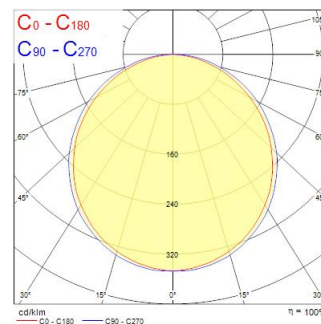

START Panel Flat 600x600 HE 4300Lm 840

Code article 0047215

SYLVANIA

Edge lit LED flat panel. Low Flicker, 35 W, Neutral White, 4000 K, 4300 lumens, high efficacy, 123 lm/W, Average lifespan: 120.000Hrs, PMMA opal diffuser, aluminium frame, steel body, electronic non dimmable driver. (HxWxD) 9.5 x 595 x 595 mm

Atouts techniques

Dimensions (mm)

Photométrie

Distance [m]	Cone diameter [m]	Beam angle [°]	Illuminance [lx]
0.5	1.56 1.42	57° 54°	622 475
1.0	3.12 2.85	57° 54°	158 119
1.5	4.67 4.27	57° 54°	69 51
2.0	6.23 5.69	57° 54°	37 28
2.5	7.78 7.11	57° 54°	21 16
3.0	9.35 8.54	57° 54°	13 10

Données optiques

Fixture luminous flux (lm)	4,350
Luminaire efficacy (lm/W)	124
Température de couleur (K)	4000
Couleur de lumière	Neutral White
IRC (Ra)	80
Colour Variation Initial (SDCM)	SDCM5
Beam Angle (°)	120
Distribution type	Symmetric
Photobiological Risk Group	RG0

Durée de vie

Lifespan L70 B50	120000
------------------	--------

Données physiques

Housing colour	RAL 9003 - Signal white
IP rating	IP40/20
IK rating	IK03
Longueur (mm)	595
Largeur (mm)	595
Nominal Product Height (mm)	9.5
Poids (kg)	2.511
Recessed Depth (mm)	38