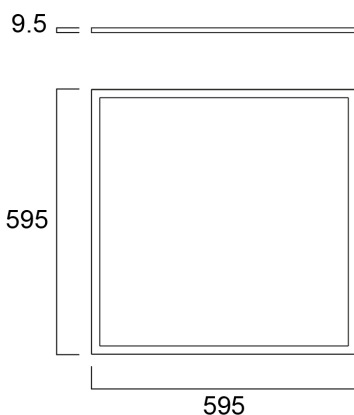

START Panel Flat UGR19 600x600 3500Lm 830

Code article 0047226

SYLVANIA

Edge lit LED flat panel with low glare (UGR<19). Low Flicker, 35 W, Warm White, 3000 K, 3500 lumens, 100 lm/W, Average lifespan: 120.000Hrs, prismatic diffuser, aluminium frame, steel body, electronic non dimmable driver. (HxWxD) 9.5 x 595 x 595 mm

Atouts techniques

Dimensions (mm)

Photométrie

0.5	0.52 0.91	E(0°) E(C90) E(C180)	830 133 140
1.0	1.03 1.81	E(0°) E(C90) E(C180)	167 31 31
1.5	2.75 2.72	E(0°) E(C90) E(C180)	73 147 151
2.0	3.67 3.63	E(0°) E(C90) E(C180)	41 83 86
2.5	4.58 4.53	E(0°) E(C90) E(C180)	28 56 58
3.0	5.50 5.44	E(0°) E(C90) E(C180)	19 38 39

Distance [m] Cone diameter [m] Illuminance [lx]

— C0 - C180 (Half beam angle: 84.0°)
— C90 - C270 (Half beam angle: 65.0°)

START Panel Flat UGR19 600x600 3500Lm 830

Code article 0047226

SYLVANIA

Données générales

Durée de vie

Lifespan L70 B50	120000
------------------	--------

Données physiques

Housing colour	RAL 9003 - Signal white
IP rating	IP40/20
IK rating	IK03
Diffuser finish	Prismatic
Longueur (mm)	595
Largeur (mm)	595
Nominal Product Height (mm)	9.5
Poids (kg)	2.653
Recessed Depth (mm)	38