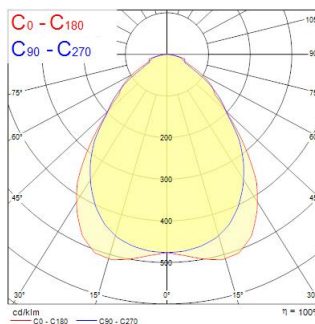

START Panel Flat UGR19 600x600 3500Lm 830

Code article 0047226

SYLVANIA

Edge lit LED flat panel with low glare (UGR<19). Low Flicker, 35 W, Warm White, 3000 K, 3500 lumens, 100 lm/W, Average lifespan: 120.000Hrs, prismatic diffuser, aluminium frame, steel body, electronic non dimmable driver. (HxWxD) 9.5 x 595 x 595 mm

Atouts techniques

Dimensions (mm)

Photométrie

0.5	0.52 0.91	E(0°) E(C90) E(C180)	830 133 140
1.0	1.03 1.81	E(0°) E(C90) E(C180)	167 31 31
1.5	2.75 2.72	E(0°) E(C90) E(C180)	73 147 151
2.0	3.67 3.63	E(0°) E(C90) E(C180)	41 83 86
2.5	4.58 4.53	E(0°) E(C90) E(C180)	28 56 58
3.0	5.50 5.44	E(0°) E(C90) E(C180)	19 38 39

Distance [m] Cone diameter [m] Illuminance [lx]

— C0 - C180 (Half beam angle: 84.0°)
— C90 - C270 (Half beam angle: 65.0°)

START Panel Flat UGR19 600x600 3500Lm 830

Code article 0047226

SYLVANIA

Données générales

Données optiques

Fixture luminous flux (lm)	3,500
Luminaire efficacy (lm/W)	100
Température de couleur (K)	3000
Couleur de lumière	Warm White
IRC (Ra)	80
Colour Variation Initial (SDCM)	SDCM5
Beam Angle (°)	90
Distribution type	Symmetric
Glare control	< 19
Photobiological Risk Group	RG0