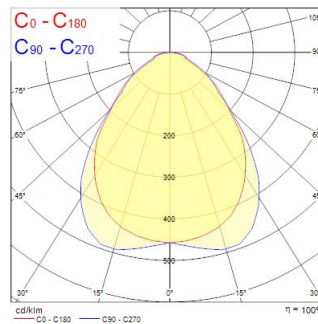

Atouts techniques

Dimensions (mm)

Photométrie

0.5	0.94	5071 5100	43.2°	727 1405
1.0	1.88	5071 5100	43.2°	1809 352
1.5	2.82	5071 5100	43.2°	804 156
2.0	3.76	5071 5100	43.2°	451 98
2.5	4.70	5071 5100	43.2°	289 58
3.0	5.63	5071 5100	43.2°	201 38

Distance [m] Cone diameter [m] Illuminance [lx]
C0 - C180 (Half beam angle: 86.4°)

START Panel Flat UGR19 600x600 4000Lm 830

Code article 0047228

SYLVANIA

Données générales

Nom du produit	START Panel Flat UGR19 600x600 4000Lm 830
Technologie	LED
Housing	Aluminium
Montage	Ceiling recessed mounting, Ceiling surface mounting, Suspended
Environment	Interior
General application	Office
Operating temperature range (°C)	-20°C...+40°C
Performance ambient temperature Tq (°C)	25
ETIM Class	EC002892
Numéro virtuel FI	4276949
Warranty	5 ans

Données optiques

Fixture luminous flux (lm)	3,950
Luminaire efficacy (lm/W)	99
Température de couleur (K)	3000
Couleur de lumière	Warm White
IRC (Ra)	80
Colour Variation Initial (SDCM)	SDCM5
Beam Angle (°)	90
Distribution type	Symmetric
Glare control	< 19
Photobiological Risk Group	RG0