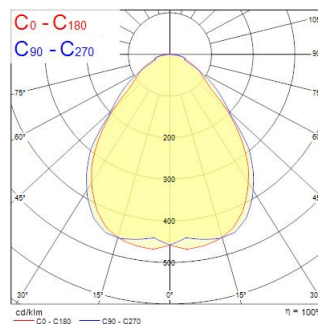

### Dimensions (mm)

### Photométrie

0.5	0.96 0.91	E171 E150 E100	6210 1130 1299
1.0	1.91 1.82	E171 E150 E100	1884 296 324
1.5	2.87 2.73	E171 E150 E100	691 131 144
2.0	3.82 3.64	E171 E150 E100	368 74 81
2.5	4.78 4.55	E171 E150 E100	249 51 57
3.0	5.73 5.46	E171 E150 E100	173 35 38

Distance [m]      Core diameter [m]      Illuminance [lx]

— C0 - C180 (Half beam angle: 84.9°)  
— C90 - C270 (Half beam angle: 87.4°)